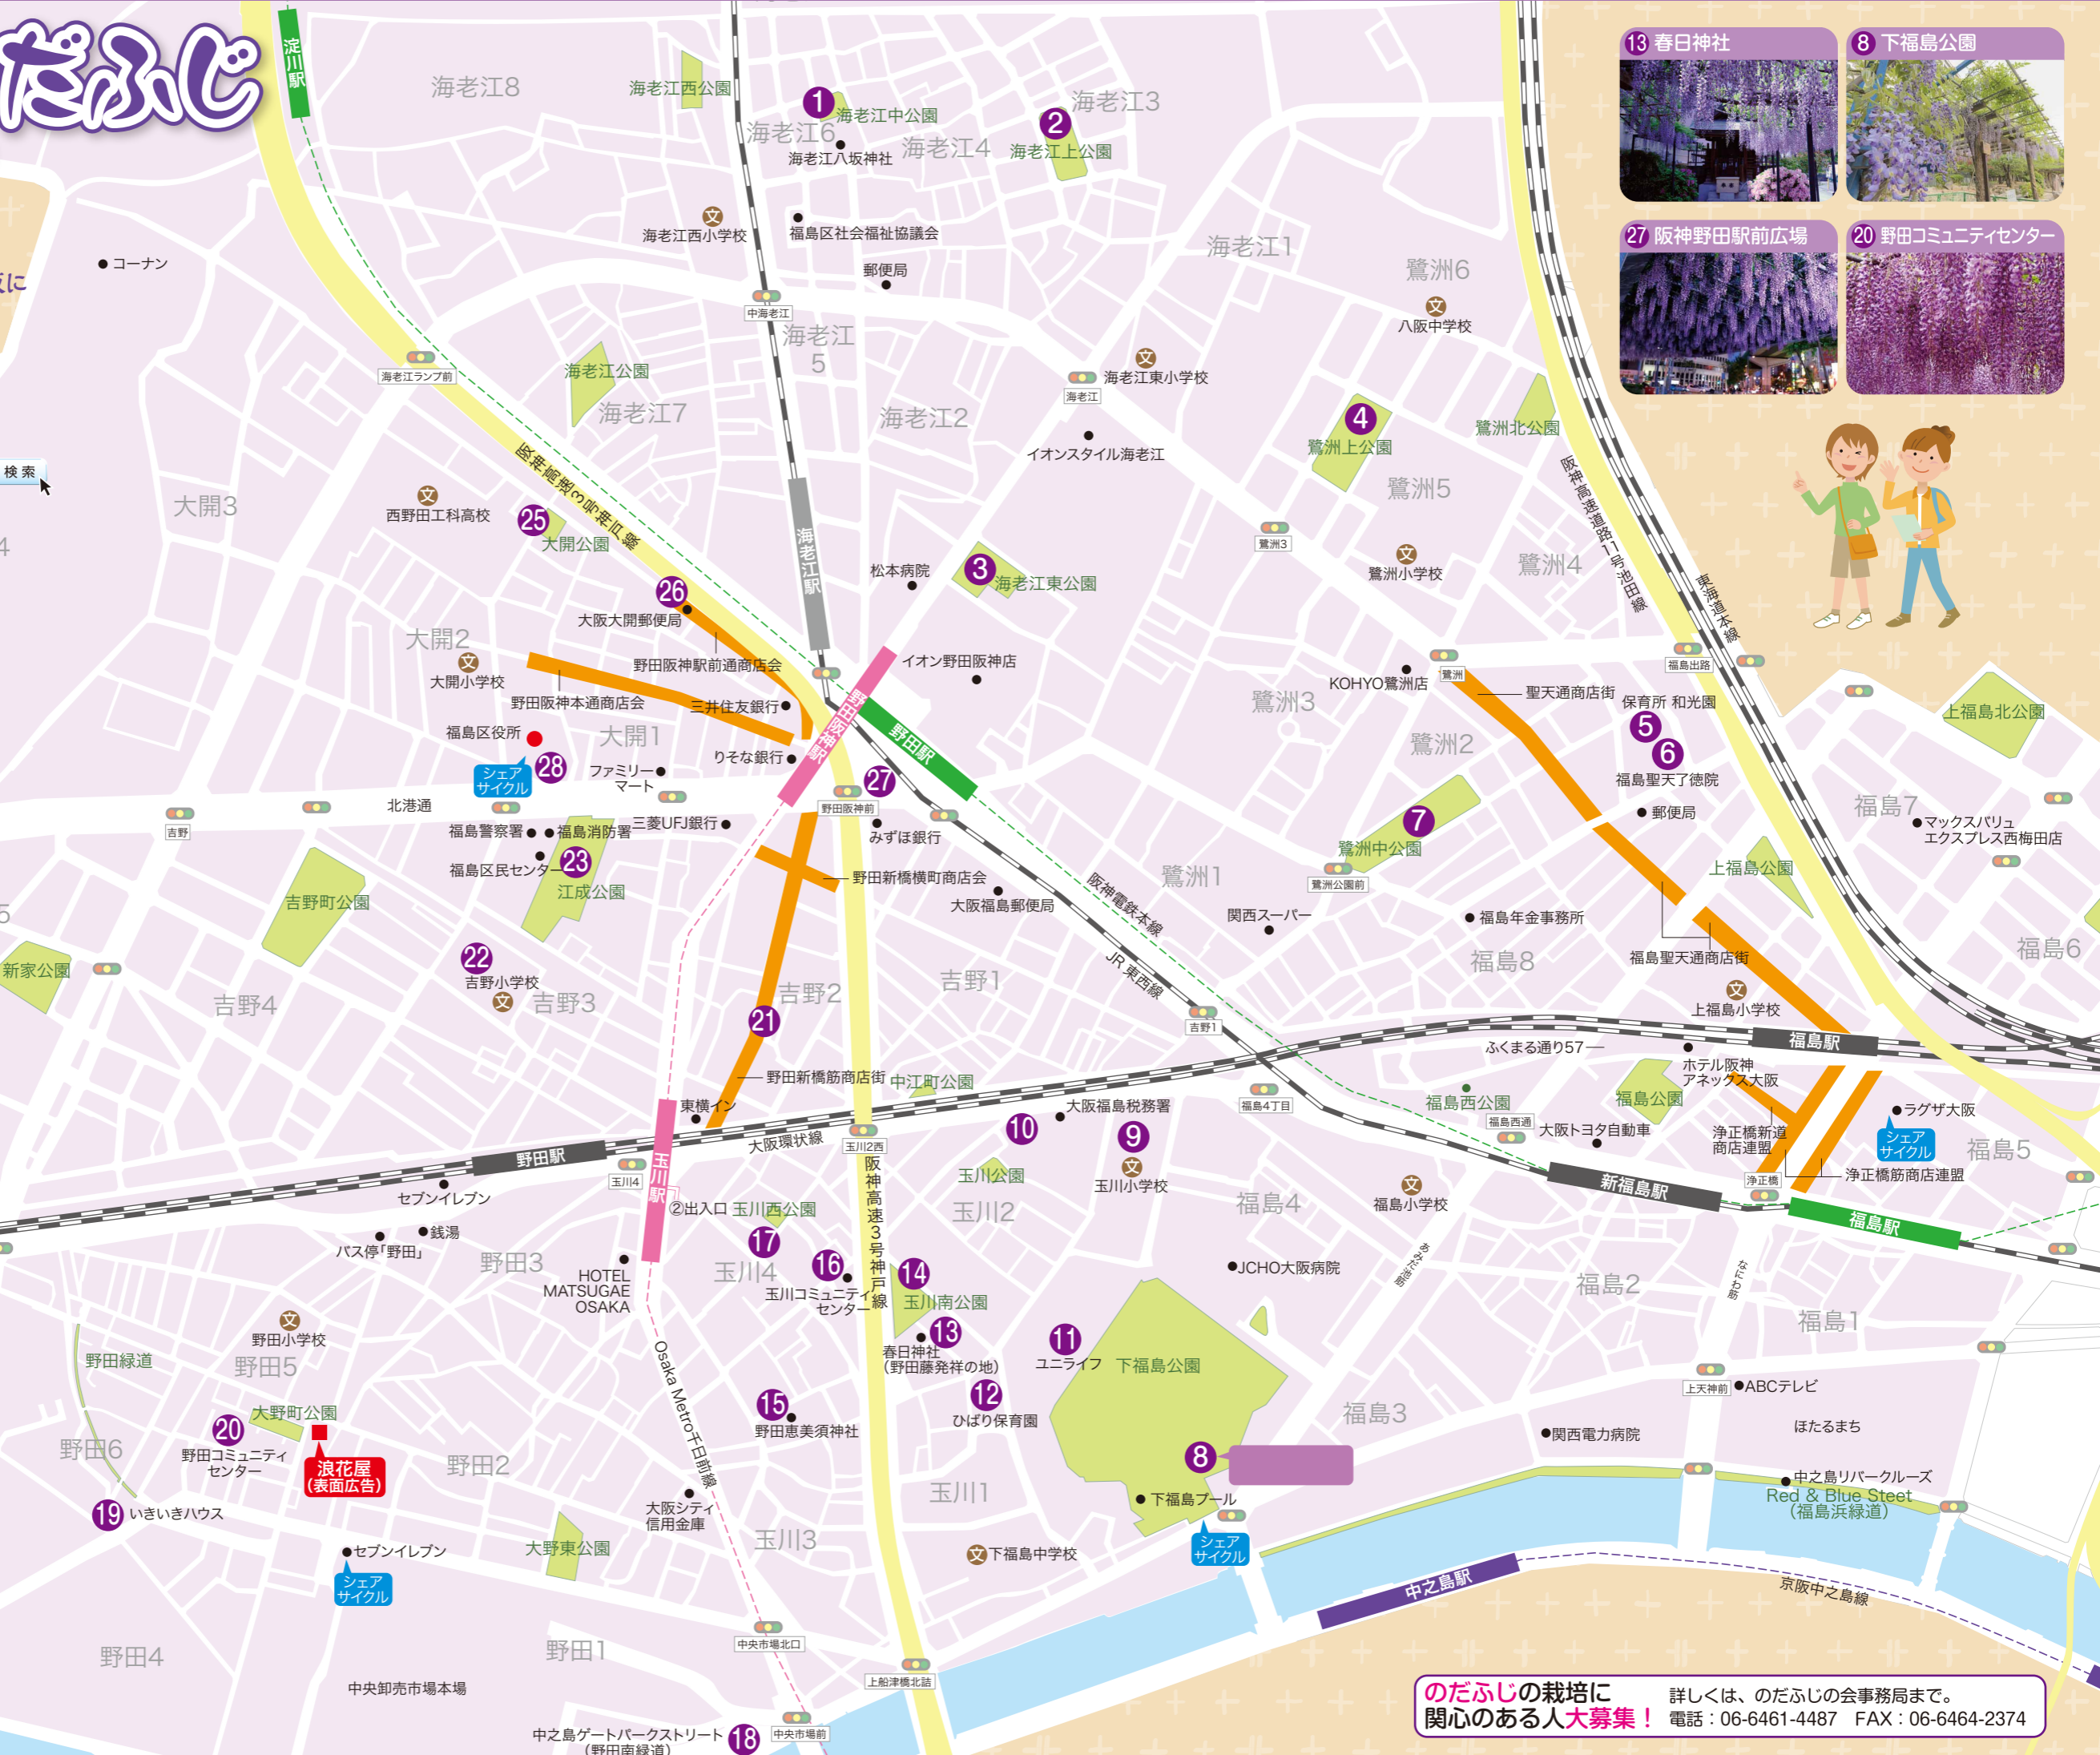

福島区のだふじ

見所 マップ

福島区役所・下福島公園・ラグザ大阪にシェアサイクルを設置(4/1~5/31)のだふじ巡りにご利用ください。

- ※自転車の数には限りがございます。
- ※公園内は押して通行してください。
- ※利用方法など詳細は → [ハローサイクリング](#) [検索](#)

下記の場所で、のだふじをご覧頂けます。

1. 1 海老江中公園 (海老江6丁目)
2. 2 海老江上公園 (海老江3丁目)
3. 3 海老江東公園 (海老江1丁目)
4. 4 鷺洲上公園 (鷺洲5丁目)
5. 5 保育所 和光園 (鷺洲2丁目14-1)
6. 6 福島聖天了徳院 (鷺洲2丁目14-1)
7. 7 鷺洲中公園 (鷺洲2丁目)
8. 8 下福島公園 (福島4丁目)
9. 9 玉川小学校 (玉川2丁目13-16)
10. 10 大阪福島税務署 (玉川2丁目12-28)
11. 11 ユニライフ (玉川2丁目3)
12. 12 ひばり保育園 (玉川1丁目6-2)
13. 13 春日神社 (玉川2丁目2-7)
14. 14 玉川南公園 (玉川2丁目)
15. 15 野田恵美須神社 (玉川4丁目1-1)
16. 16 玉川コミュニティセンター (玉川4丁目5-17)
17. 17 玉川西公園 (玉川4丁目13)
18. 18 中之島ゲートパークストリート (野田南緑道) (野田1丁目)
19. 19 いきいきハウス (野田6丁目3-64)
20. 20 野田コミュニティセンター (野田5丁目9-8)
21. 21 野田新橋筋商店街5番街 (吉野2丁目3-12)
22. 22 吉野小学校 (吉野3丁目10-5)
23. 23 江成公園 (吉野3丁目)
24. 24 大開西公園 (大開4丁目4)
25. 25 大開公園 (大開1丁目)
26. 26 大阪大開郵便局 (大開1丁目20-13)
27. 27 阪神野田駅前広場 (大開1丁目1)
28. 28 福島区役所 (大開1丁目8-1)

●お越しの際は、公共交通機関をご利用ください。

のだふじの栽培に
関心のある人大募集!

詳しくは、のだふじの会事務局まで。
電話：06-6461-4487 FAX：06-6464-2374